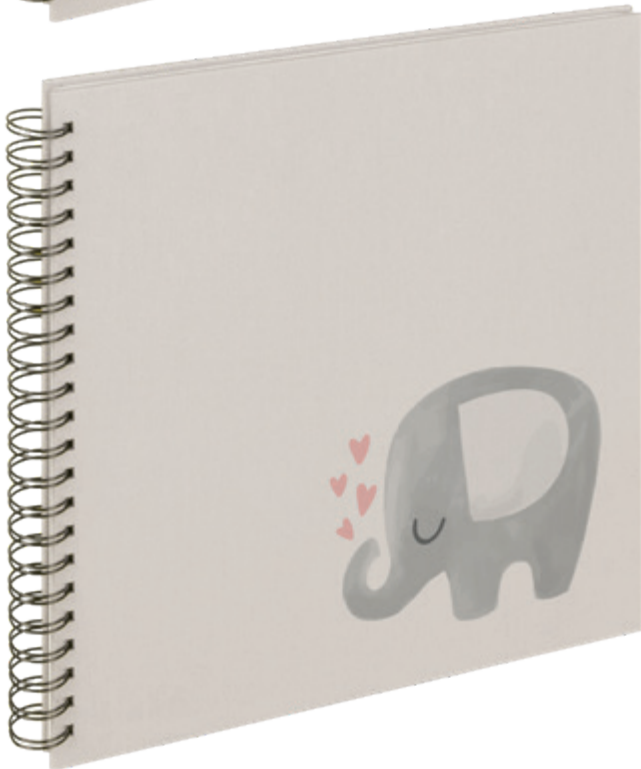

SA-134 Igel Callisto

Spiralalbum mit schwarzer Spirale.

Das Album im Format 25x25 cm und hat 20 weiße Seiten aus säurefreiem Fotokarton.

Verfügbar ab: Juni 2023

Neuheiten 2023

WALTHER DESIGN

Buchalbum

FA-277-1 Little Explorer Boy