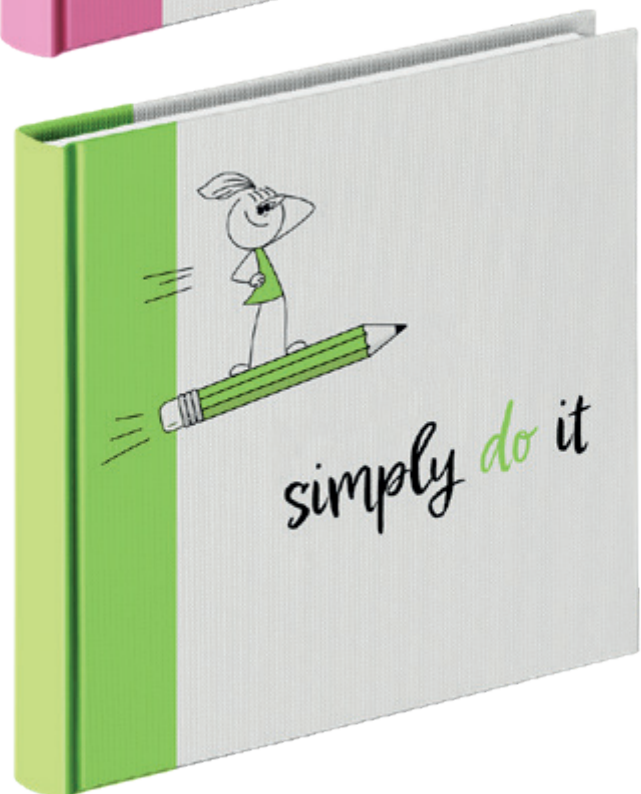

Neuheiten 2023

WALTHER DESIGN

Buchalbum

FA-277-1 Little Explorer Boy

FA-277-2 Little Explorer Girl

FA-279-1 Smart Explorer Boy

FA-279-2 Smart Explorer Girl

Alben in Designs "Schule" und "Kindergarten"
für Mädchen und Jungs, 26 x 25 cm.
50 weiße Seiten mit Pergamin.

Verfügbar ab: Ende April 2023