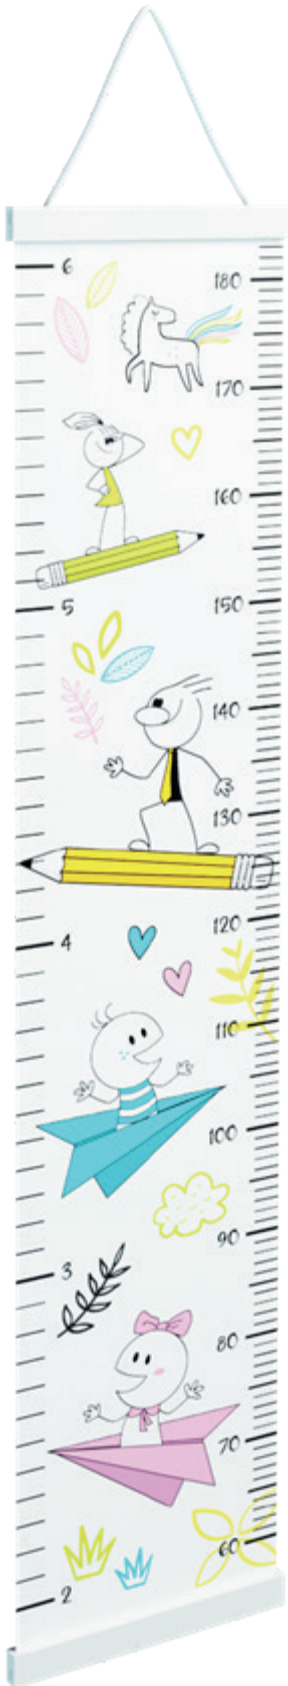

Neuheiten 2023

WALTHER DESIGN

W+
walther
design