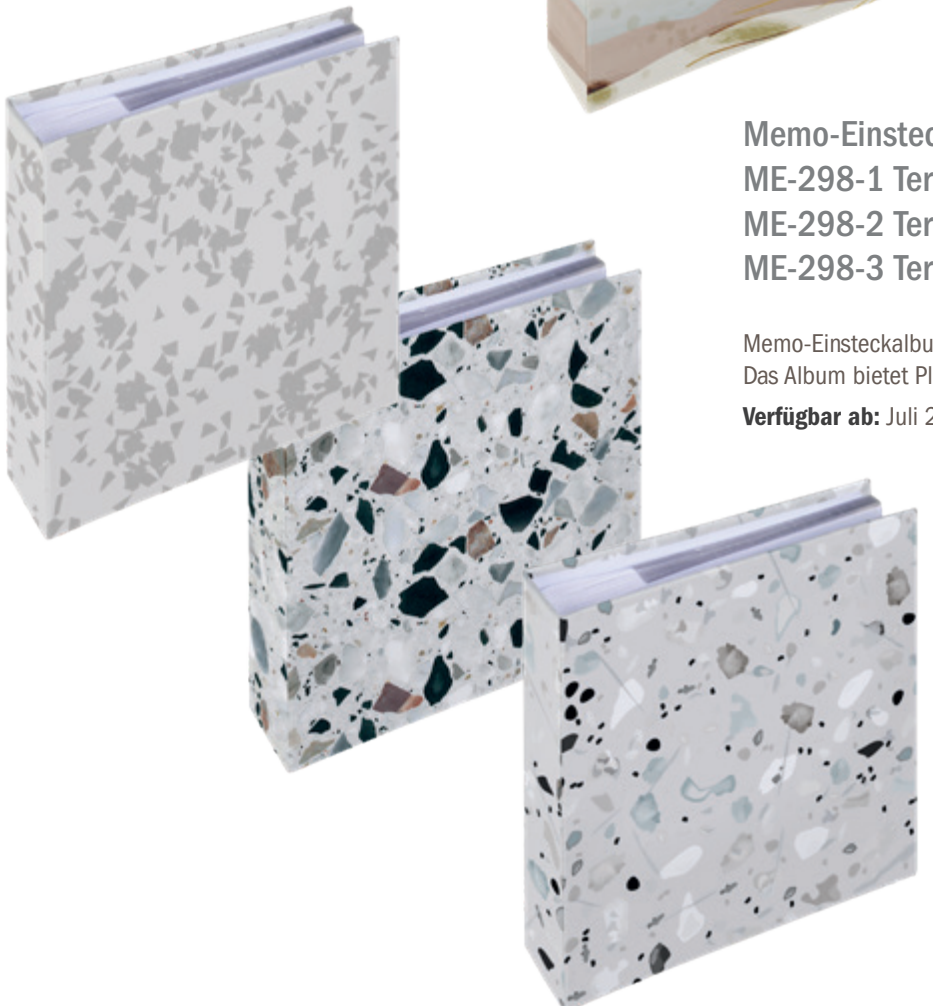

Memo-Einsteckalbum

ME-297-1 Variety, floral

ME-297-2 Variety, mountain

ME-297-3 Variety, monstera

Memo-Einsteckalbum mit weißen Seiten in drei Designs.
Das Album bietet Platz für 200 Fotos im Format 10x15 cm.

Verfügbar ab: Juli 2023

Memo-Einsteckalbum

ME-298-1 Terrazzo, stone white

ME-298-2 Terrazzo, stone black

ME-298-3 Terrazzo, stone grey

Memo-Einsteckalbum mit weißen Seiten in drei Designs.
Das Album bietet Platz für 200 Fotos im Format 10x15 cm.