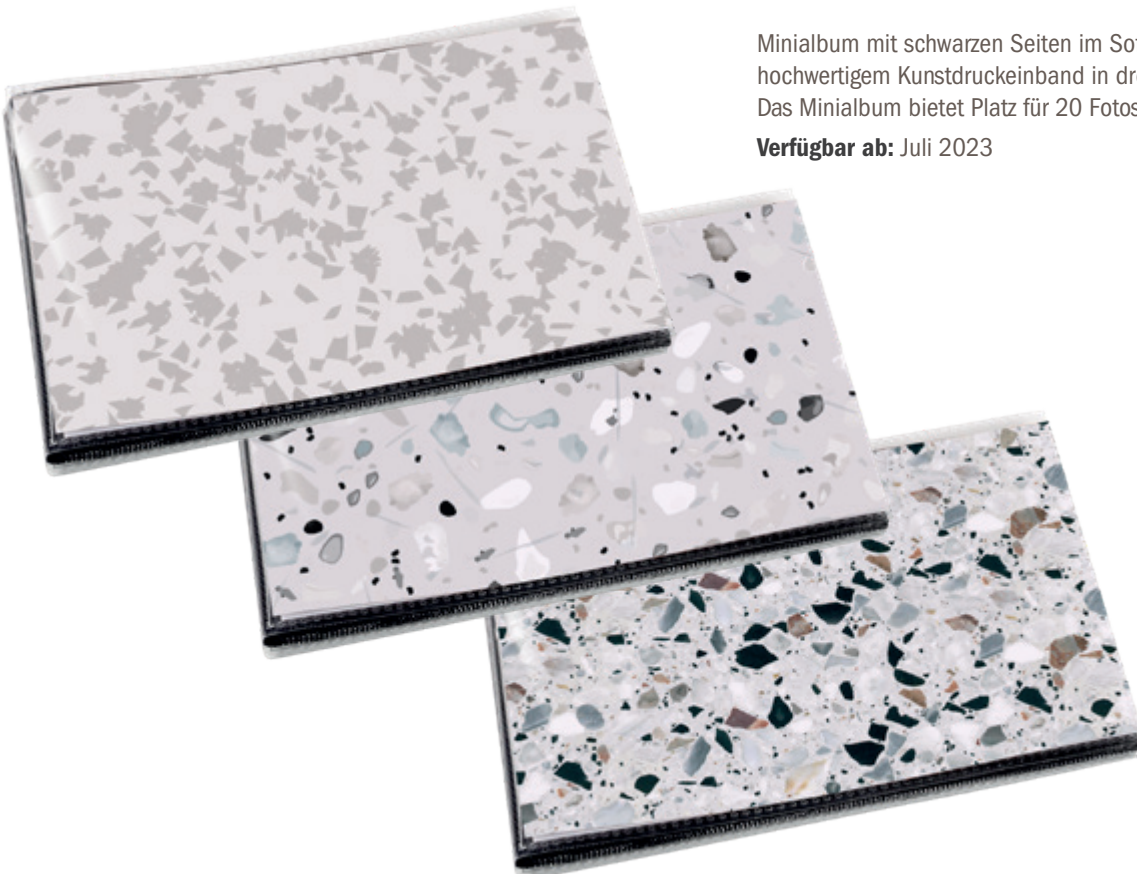

Minialbum MA-298 Terrazzo

Minialbum mit schwarzen Seiten im Softcover-Einband mit hochwertigem Kunstdruckeinband in drei Designs, sortiert. Das Minialbum bietet Platz für 20 Fotos im Format 10x15 cm.

Verfügbar ab: Juli 2023