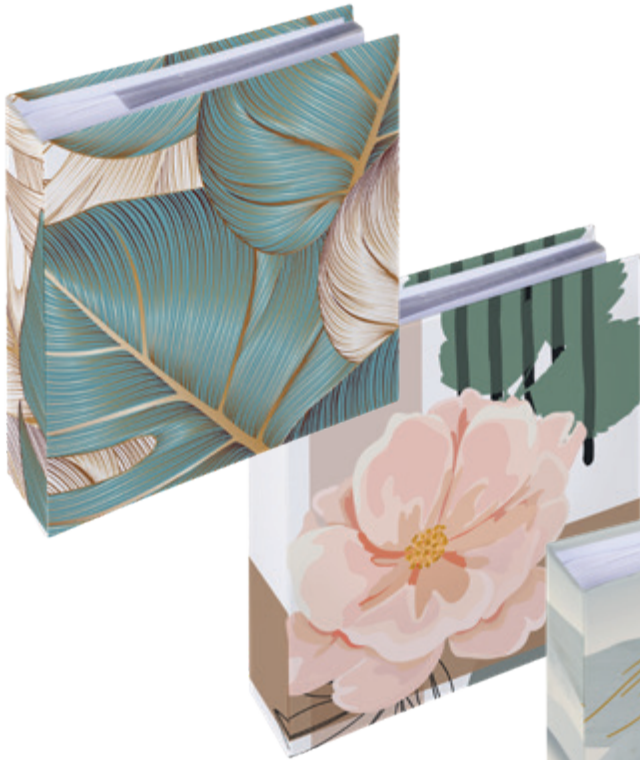

Neuheiten 2023

WALTHER DESIGN

Memo-Einsteckalbum

ME-297-1 Variety, floral

ME-297-2 Variety, mountain

ME-297-3 Variety, monstera

Memo-Einsteckalbum mit weißen Seiten in drei Designs.
Das Album bietet Platz für 200 Fotos im Format 10x15 cm.

Verfügbar ab: Juli 2023