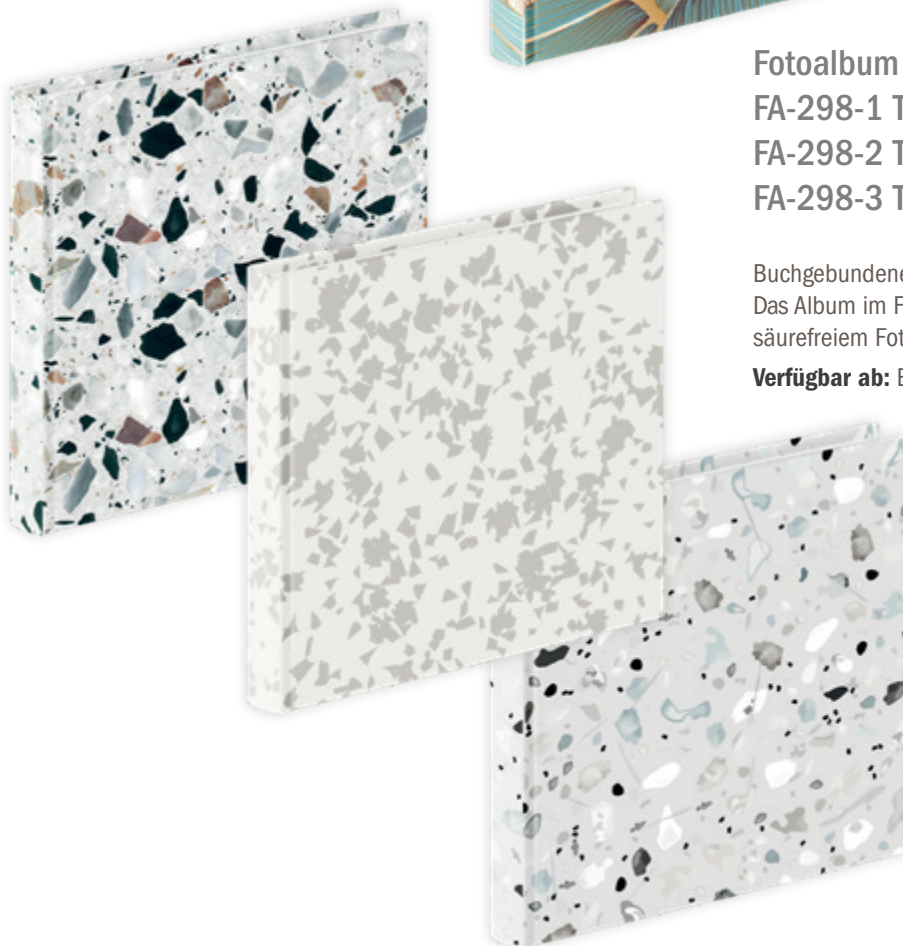

Verfügbar ab: Juli 2023

Neuheiten 2023

WALTHER DESIGN

W
walther⁺
design

Fotoalbum

FA-297-1 Variety, floral

FA-297-2 Variety, mountain

FA-297-3 Variety, monstera

Buchgebundenes Fotoalbum in drei Designs.
Das Album im Format 30x30 cm hat 60 weiße Seiten aus säurefreiem Fotokarton.

Verfügbar ab: Ende April 2023

Fotoalbum

FA-298-1 Terrazzo, stone white

FA-298-2 Terrazzo, stone black