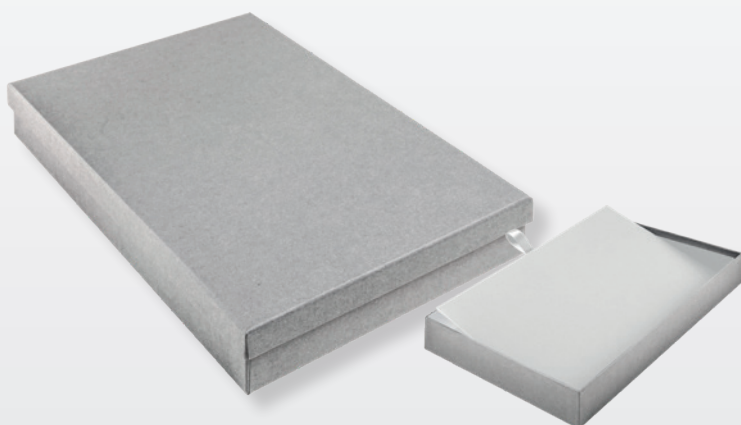

KB-130-D Aufbewahrungsbox

hochwertiger Einband,
geeignet für DIN A4

Artikel-Nr.	Format cm	BE	Farbe
KB-130-D	32,8 x 23,5 x 5,4	1	grau

D grau

ca. 32,8 x 23,5 x 5,4 cm